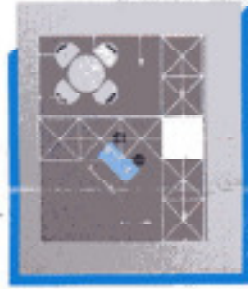

Ein Beispiel!

1480 €

ohne Transport u. MwSt.

12 m² Eckstand

- System-Messewand weiß H=250cm
- Aufgesetzte Struktur Deckenkonstruktion
- 1 Barpult 100cm
- 2 Barhocker "Z"
- 1 Stehtisch
- 2 Blendetafel 200 x 30cm
- 10 Langarmstrahler
- Einwegteppich (Lagerfarben)

Koje

- Systemtüre versperbar
- Deckenraster
- 1 Wandregal mit 4 Fächern
- 1 Kühlschrank
- 1 Garderobenleiste

2240 €

ohne Transport u. MwSt.

20 m² Reihenstand

- System-Messewand weiß H=250cm
- Aufgesetzte Struktur Deckenkonstruktion
- 1 Systemturm 140cm hoch
- 1 Barpult 100cm
- 2 Barhocker "Z"
- 1 Tisch rund mit 4 Stühlen
- 2 Blendetafel 300 x 30cm
- 16 Langarmstrahler
- Einwegteppich (Lagerfarben)

Koje

- Systemtüre versperbar
- Deckenraster
- 2 Wandregal mit je 4 Fächern
- 1 Kombiküchenelement
- 1 Garderobenleiste od Ständer