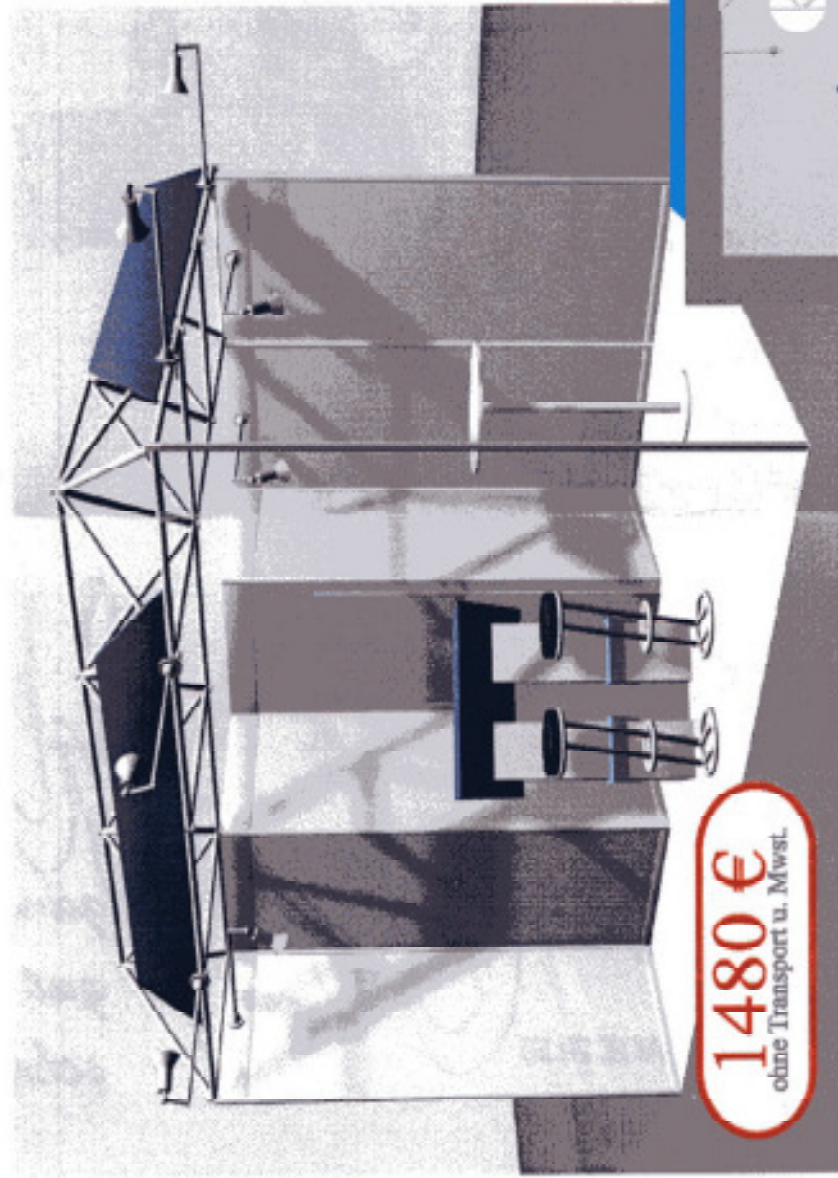

Ein Beispiel!

1480 €

ohne Transport u. MwSt.

12 m² Eckstand

- System-Messewand weiß H=250cm
- Aufgesetzte Struktur Deckenkonstruktion
- 1 Barpult 100cm
- 2 Barhocker "Z"
- 1 Stehtisch
- 2 Blendetafel 200 x 30cm
- 10 Langarmstrahler
- Einwegteppich (Lagerfarben)

Koje

- Systemtüre versperbar
- Deckenraster
- 1 Wandregal mit 4 Fächern
- 1 Kühlschrank
- 1 Garderobenleiste

2240 €

ohne Transport u. MwSt.

20 m² Reihenstand

- System-Messewand weiß H=250cm
- Aufgesetzte Struktur Deckenkonstruktion
- 1 Systemturm 140cm hoch
- 1 Barpult 100cm
- 2 Barhocker "Z"
- 1 Tisch rund mit 4 Stühlen
- 2 Blendetafel 300 x 30cm
- 16 Langarmstrahler
- Einwegteppich (Lagerfarben)

Koje

- Systemtüre versperbar
- Deckenraster
- 2 Wandregal mit je 4 Fächern
- 1 Kombiküchenelement
- 1 Garderobenleiste od Ständer