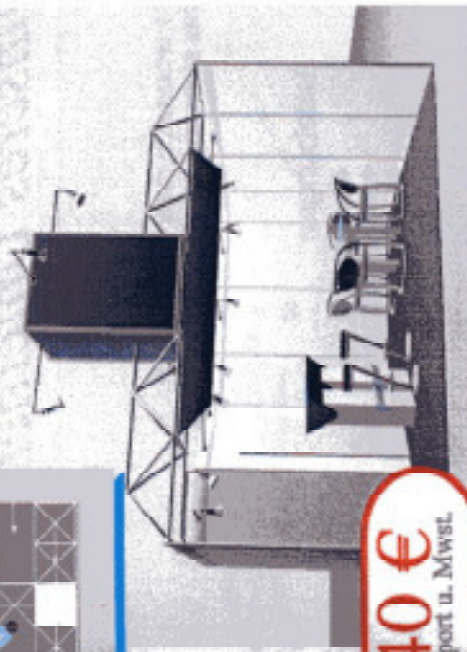

Ein Beispiel!

1480 €

ohne Transport u. MwSt.

12 m² Eckstand

- System-Messewand weiß H=250cm
- Aufgesetzte Struktur Deckenkonstruktion
- 1 Barpult 100cm
- 2 Barhocker "Z"
- 1 Stehtisch
- 2 Blendetafel 200 x 30cm
- 10 Langarmstrahler
- Einwegteppich (Lagerfarben)

Koje

- Systemtüre versperbar
- Deckenraster
- 1 Wandregal mit 4 Fächern
- 1 Kühlschrank
- 1 Garderobenleiste

2240 €

ohne Transport u. MwSt.

20 m² Reihenstand

- System-Messewand weiß H=250cm
- Aufgesetzte Struktur Deckenkonstruktion
- 1 Systemturm 140cm hoch
- 1 Barpult 100cm
- 2 Barhocker "Z"
- 1 Tisch rund mit 4 Stühlen
- 2 Blendetafel 300 x 30cm
- 16 Langarmstrahler
- Einwegteppich (Lagerfarben)

Koje

- Systemtüre versperbar
- Deckenraster
- 2 Wandregal mit je 4 Fächern
- 1 Kombiküchenelement
- 1 Garderobenleiste od Ständer